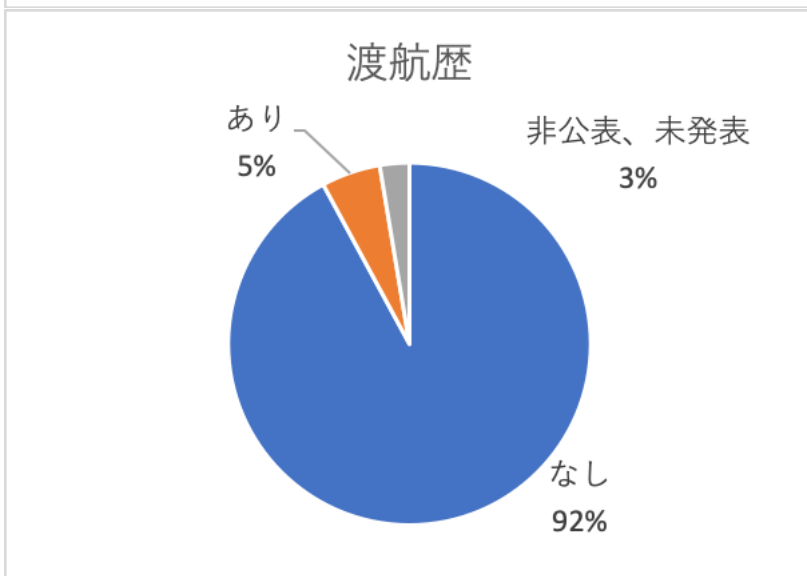

船橋市内で発生した新型コロナウイルス感染症患者について  
76例 4月16日現在

船橋市内で発生した新型コロナウイルス感染症患者について  
76例 4月16日現在

船橋市内で発生した新型コロナウイルス感染症患者について  
76例 4月16日現在

船橋市内で発生した新型コロナウイルス感染症患者について  
76例 4月16日現在

公共交通機関の利用（発症後）

判明日：4月7日～（人数）

感染者のうち

都内との往来がある方の割合

判明日：4月7日～

船橋市内で発生した新型コロナウイルス感染症患者について  
76例 4月16日現在

船橋市内で発生した新型コロナウイルス感染症患者について  
76例 4月16日現在

船橋市内で発生した新型コロナウイルス感染症患者について  
76例 4月16日現在