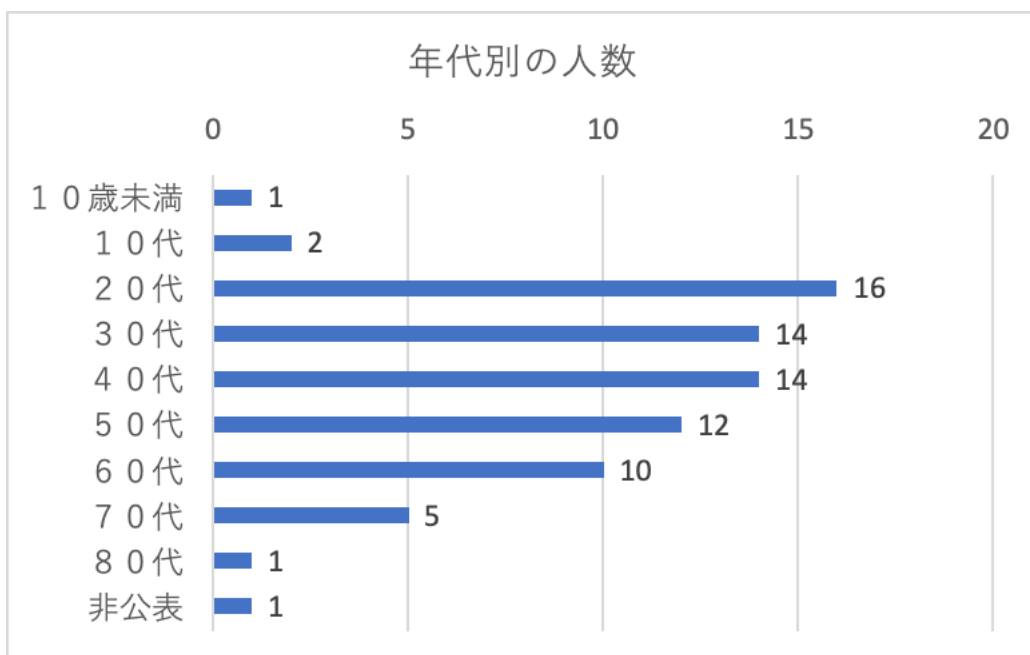

船橋市内で発生した新型コロナウイルス感染症患者について  
76例 4月16日現在

船橋市内で発生した新型コロナウイルス感染症患者について  
76例 4月16日現在

船橋市内で発生した新型コロナウイルス感染症患者について  
76例 4月16日現在

船橋市内で発生した新型コロナウイルス感染症患者について  
76例 4月16日現在

公共交通機関の利用（発症後）

判明日：4月7日～（人数）

感染者のうち

都内との往来がある方の割合

判明日：4月7日～

船橋市内で発生した新型コロナウイルス感染症患者について  
76例 4月16日現在

船橋市内で発生した新型コロナウイルス感染症患者について  
76例 4月16日現在

船橋市内で発生した新型コロナウイルス感染症患者について  
76例 4月16日現在