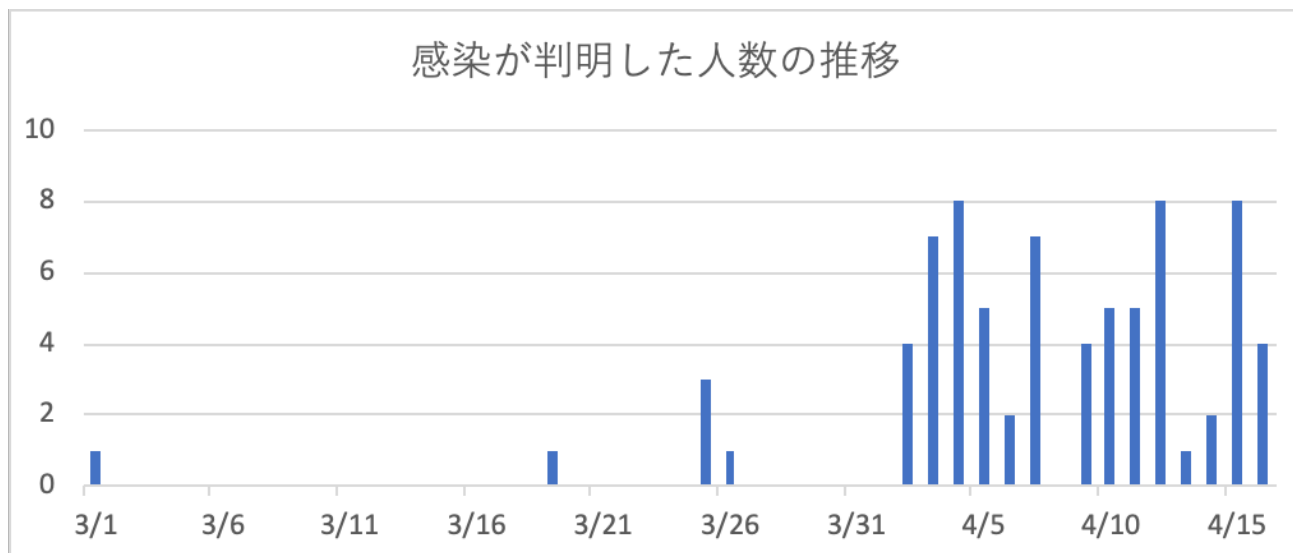

船橋市内で発生した新型コロナウイルス感染症患者について  
76例 4月16日現在

船橋市内で発生した新型コロナウイルス感染症患者について  
76例 4月16日現在

船橋市内で発生した新型コロナウイルス感染症患者について  
76例 4月16日現在

船橋市内で発生した新型コロナウイルス感染症患者について  
76例 4月16日現在

公共交通機関の利用（発症後）

判明日：4月7日～（人数）

感染者のうち

都内との往来がある方の割合

判明日：4月7日～

船橋市内で発生した新型コロナウイルス感染症患者について  
76例 4月16日現在

船橋市内で発生した新型コロナウイルス感染症患者について  
76例 4月16日現在

船橋市内で発生した新型コロナウイルス感染症患者について  
76例 4月16日現在