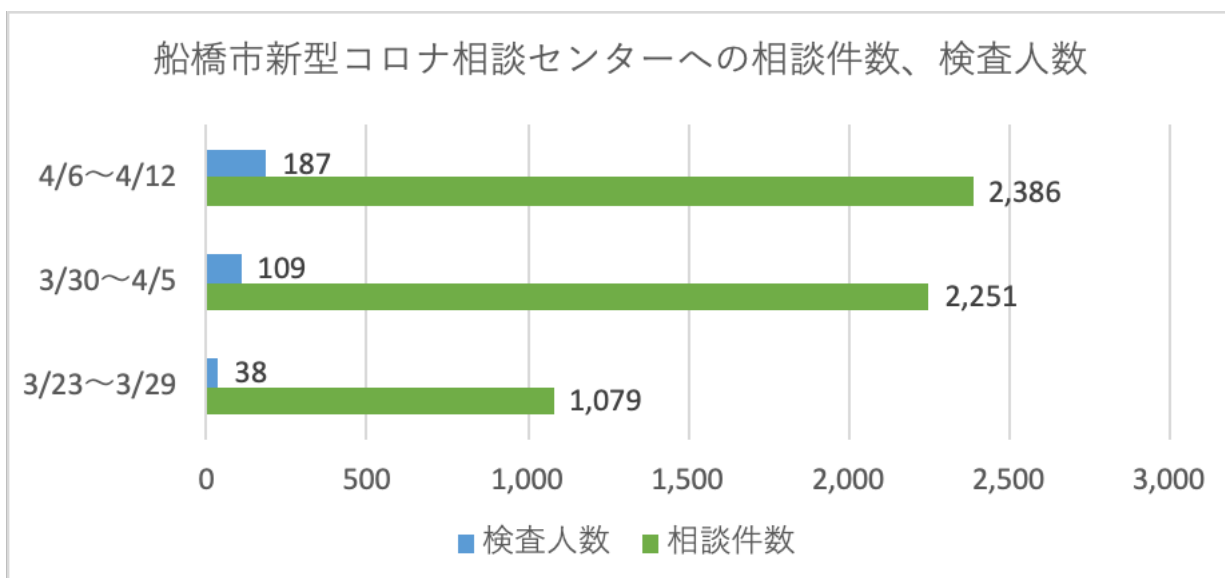

船橋市内で発生した新型コロナウイルス感染症患者について  
76例 4月16日現在

船橋市内で発生した新型コロナウイルス感染症患者について  
76例 4月16日現在

船橋市内で発生した新型コロナウイルス感染症患者について  
76例 4月16日現在

船橋市内で発生した新型コロナウイルス感染症患者について  
76例 4月16日現在

公共交通機関の利用（発症後）

判明日：4月7日～（人数）

感染者のうち

都内との往来がある方の割合

判明日：4月7日～

船橋市内で発生した新型コロナウイルス感染症患者について  
76例 4月16日現在

船橋市内で発生した新型コロナウイルス感染症患者について  
76例 4月16日現在

船橋市内で発生した新型コロナウイルス感染症患者について  
76例 4月16日現在