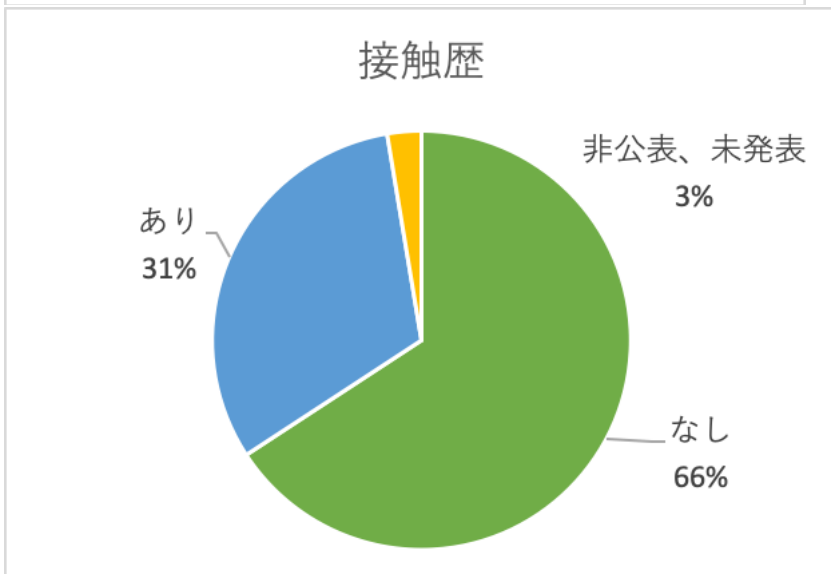

船橋市内で発生した新型コロナウイルス感染症患者について  
76例 4月16日現在

船橋市内で発生した新型コロナウイルス感染症患者について  
76例 4月16日現在

船橋市内で発生した新型コロナウイルス感染症患者について  
76例 4月16日現在

船橋市内で発生した新型コロナウイルス感染症患者について  
76例 4月16日現在

公共交通機関の利用（発症後）

判明日：4月7日～（人数）

感染者のうち

都内との往来がある方の割合

判明日：4月7日～

船橋市内で発生した新型コロナウイルス感染症患者について  
76例 4月16日現在

船橋市内で発生した新型コロナウイルス感染症患者について  
76例 4月16日現在

船橋市内で発生した新型コロナウイルス感染症患者について  
76例 4月16日現在