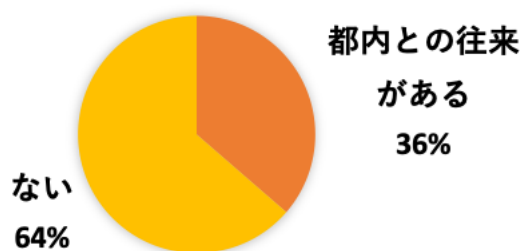

船橋市内で発生した新型コロナウイルス感染症患者について  
76例 4月16日現在

船橋市内で発生した新型コロナウイルス感染症患者について  
76例 4月16日現在

船橋市内で発生した新型コロナウイルス感染症患者について  
76例 4月16日現在

船橋市内で発生した新型コロナウイルス感染症患者について  
76例 4月16日現在

公共交通機関の利用（発症後）

判明日：4月7日～（人数）

感染者のうち

都内との往来がある方の割合

判明日：4月7日～

船橋市内で発生した新型コロナウイルス感染症患者について  
76例 4月16日現在

船橋市内で発生した新型コロナウイルス感染症患者について  
76例 4月16日現在

船橋市内で発生した新型コロナウイルス感染症患者について  
76例 4月16日現在