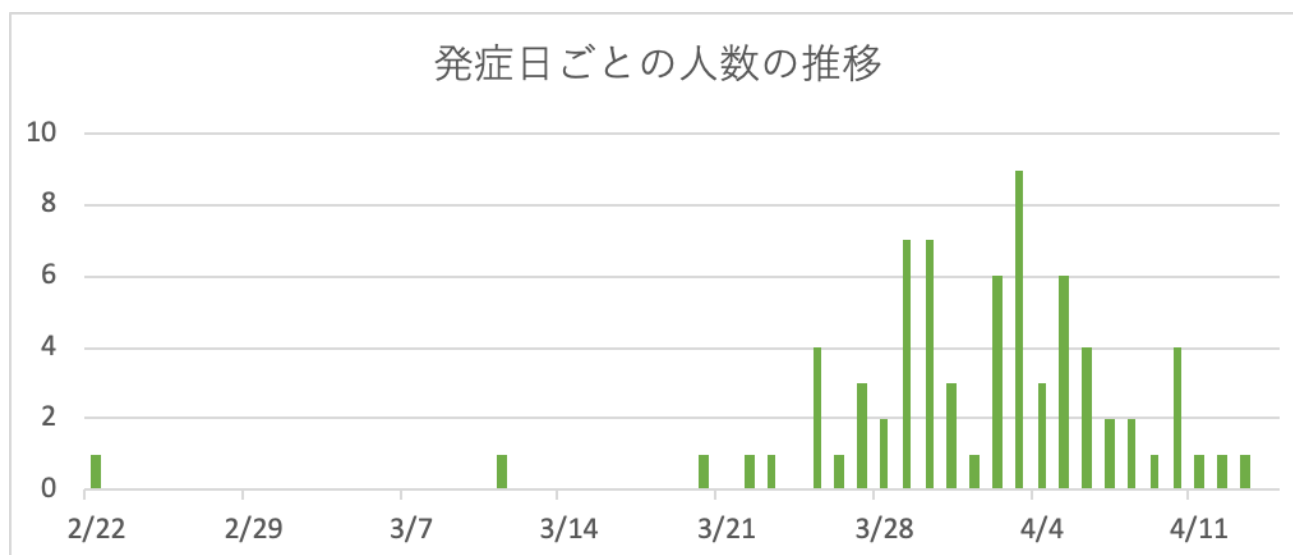

船橋市内で発生した新型コロナウイルス感染症患者について  
76例 4月16日現在

船橋市内で発生した新型コロナウイルス感染症患者について  
76例 4月16日現在

船橋市内で発生した新型コロナウイルス感染症患者について  
76例 4月16日現在

船橋市内で発生した新型コロナウイルス感染症患者について  
76例 4月16日現在

公共交通機関の利用（発症後）

判明日：4月7日～（人数）

感染者のうち

都内との往来がある方の割合

判明日：4月7日～

船橋市内で発生した新型コロナウイルス感染症患者について  
76例 4月16日現在

船橋市内で発生した新型コロナウイルス感染症患者について  
76例 4月16日現在

船橋市内で発生した新型コロナウイルス感染症患者について  
76例 4月16日現在