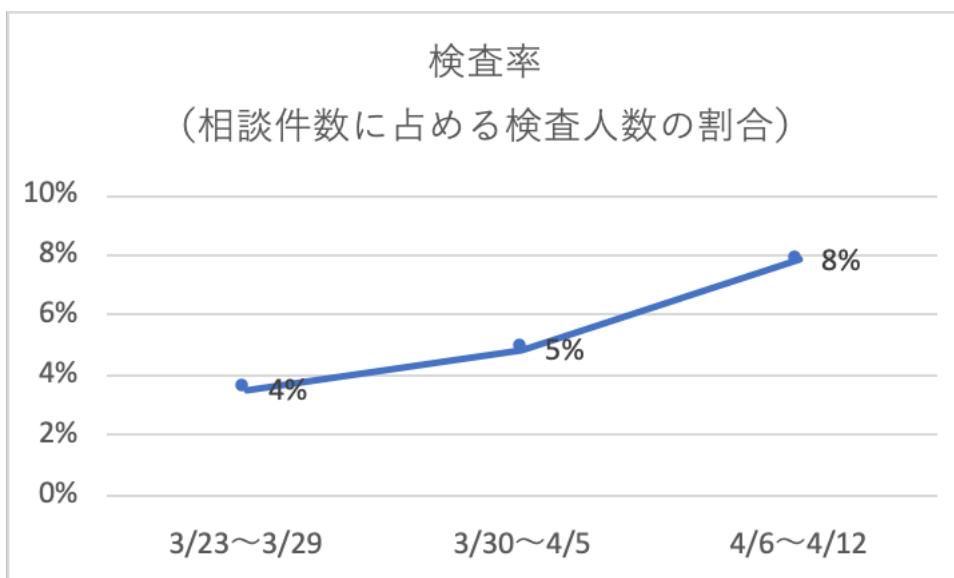

船橋市内で発生した新型コロナウイルス感染症患者について  
76例 4月16日現在

船橋市内で発生した新型コロナウイルス感染症患者について  
76例 4月16日現在

船橋市内で発生した新型コロナウイルス感染症患者について  
76例 4月16日現在

船橋市内で発生した新型コロナウイルス感染症患者について  
76例 4月16日現在

公共交通機関の利用（発症後）

判明日：4月7日～（人数）

感染者のうち

都内との往来がある方の割合

判明日：4月7日～

船橋市内で発生した新型コロナウイルス感染症患者について  
76例 4月16日現在

船橋市内で発生した新型コロナウイルス感染症患者について  
76例 4月16日現在

船橋市内で発生した新型コロナウイルス感染症患者について  
76例 4月16日現在