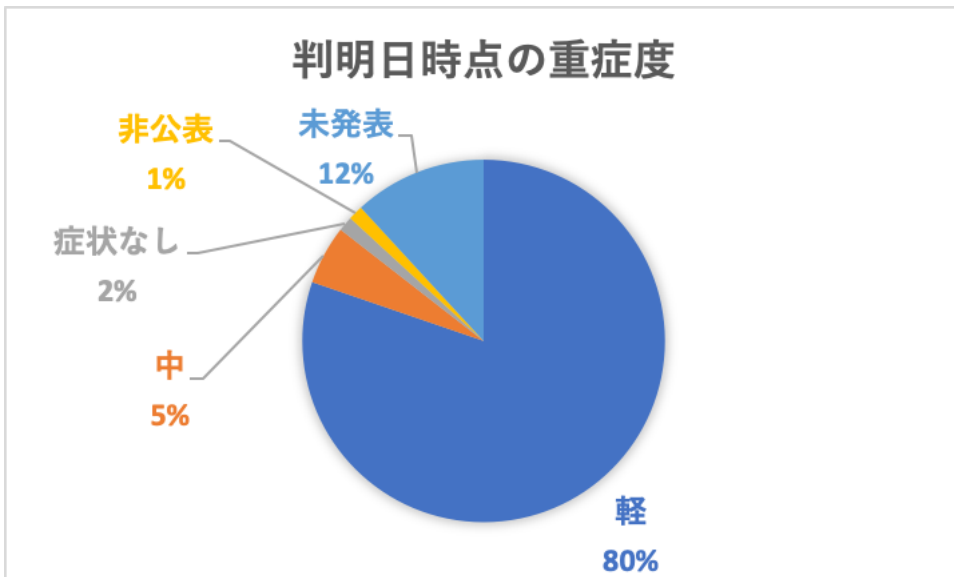

船橋市内で発生した新型コロナウイルス感染症患者について  
76例 4月16日現在

船橋市内で発生した新型コロナウイルス感染症患者について  
76例 4月16日現在

船橋市内で発生した新型コロナウイルス感染症患者について  
76例 4月16日現在

船橋市内で発生した新型コロナウイルス感染症患者について  
76例 4月16日現在

公共交通機関の利用（発症後）

判明日：4月7日～（人数）

感染者のうち

都内との往来がある方の割合

判明日：4月7日～

船橋市内で発生した新型コロナウイルス感染症患者について  
76例 4月16日現在

船橋市内で発生した新型コロナウイルス感染症患者について  
76例 4月16日現在

船橋市内で発生した新型コロナウイルス感染症患者について  
76例 4月16日現在