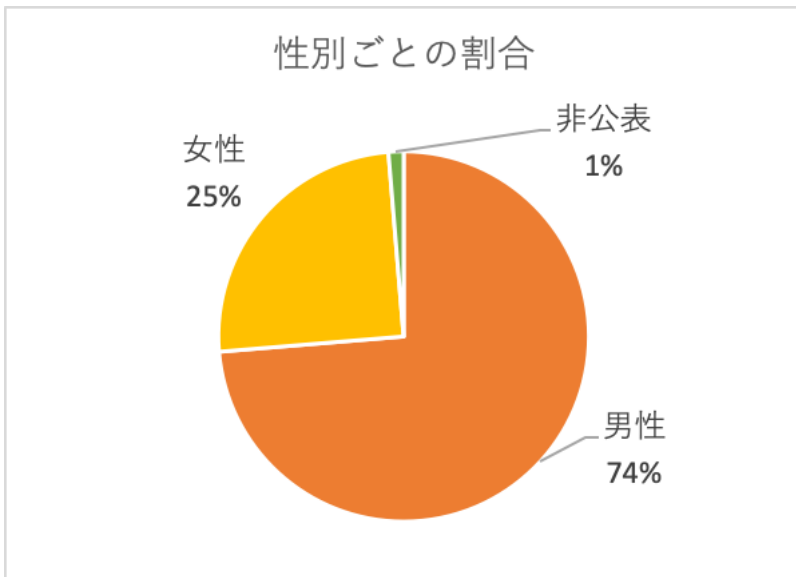

船橋市内で発生した新型コロナウイルス感染症患者について  
76例 4月16日現在

船橋市内で発生した新型コロナウイルス感染症患者について  
76例 4月16日現在

船橋市内で発生した新型コロナウイルス感染症患者について  
76例 4月16日現在

船橋市内で発生した新型コロナウイルス感染症患者について  
76例 4月16日現在

公共交通機関の利用（発症後）

判明日：4月7日～（人数）

感染者のうち

都内との往来がある方の割合

判明日：4月7日～

船橋市内で発生した新型コロナウイルス感染症患者について  
76例 4月16日現在

船橋市内で発生した新型コロナウイルス感染症患者について  
76例 4月16日現在

船橋市内で発生した新型コロナウイルス感染症患者について  
76例 4月16日現在