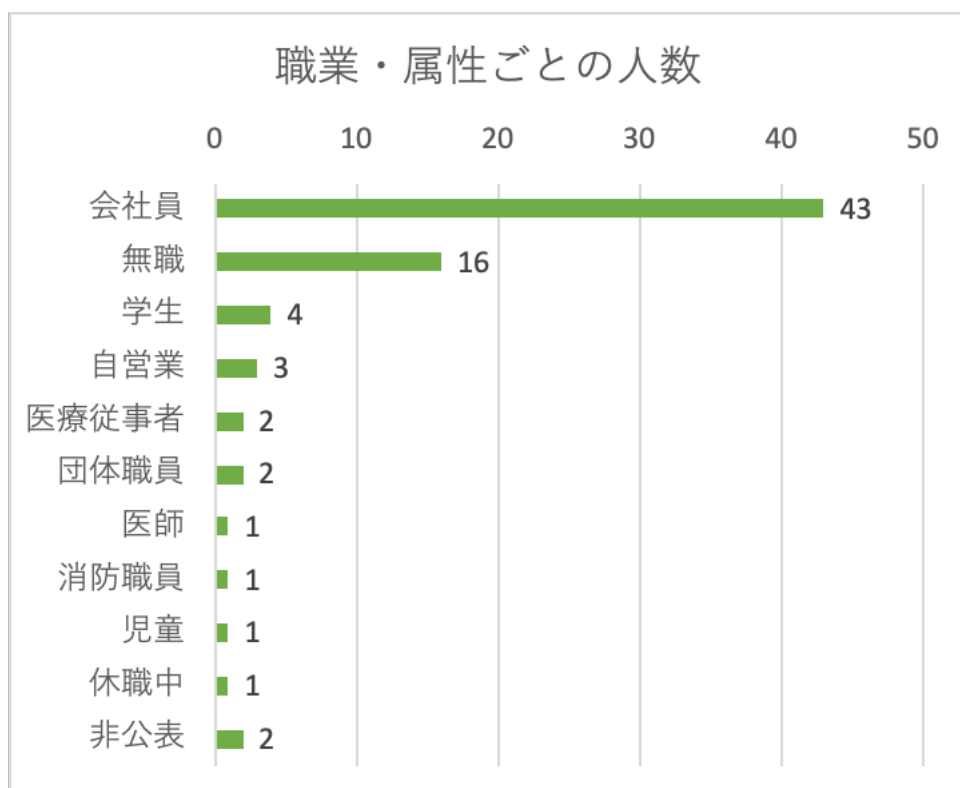

船橋市内で発生した新型コロナウイルス感染症患者について  
76例 4月16日現在

船橋市内で発生した新型コロナウイルス感染症患者について  
76例 4月16日現在

船橋市内で発生した新型コロナウイルス感染症患者について  
76例 4月16日現在

船橋市内で発生した新型コロナウイルス感染症患者について  
76例 4月16日現在

公共交通機関の利用（発症後）

判明日：4月7日～（人数）

感染者のうち

都内との往来がある方の割合

判明日：4月7日～

船橋市内で発生した新型コロナウイルス感染症患者について  
76例 4月16日現在

船橋市内で発生した新型コロナウイルス感染症患者について  
76例 4月16日現在

船橋市内で発生した新型コロナウイルス感染症患者について  
76例 4月16日現在