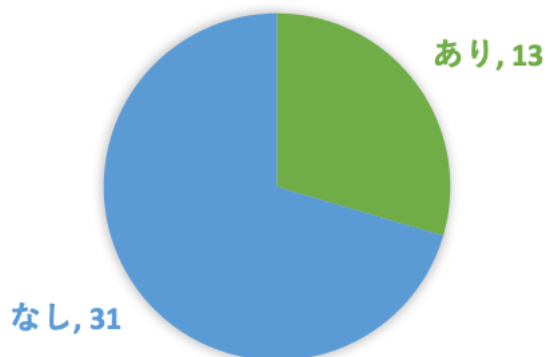

船橋市内で発生した新型コロナウイルス感染症患者について  
76例 4月16日現在

船橋市内で発生した新型コロナウイルス感染症患者について  
76例 4月16日現在

船橋市内で発生した新型コロナウイルス感染症患者について  
76例 4月16日現在

船橋市内で発生した新型コロナウイルス感染症患者について  
76例 4月16日現在

公共交通機関の利用（発症後）

判明日：4月7日～（人数）

感染者のうち

都内との往来がある方の割合

判明日：4月7日～

船橋市内で発生した新型コロナウイルス感染症患者について  
76例 4月16日現在

船橋市内で発生した新型コロナウイルス感染症患者について  
76例 4月16日現在

船橋市内で発生した新型コロナウイルス感染症患者について  
76例 4月16日現在