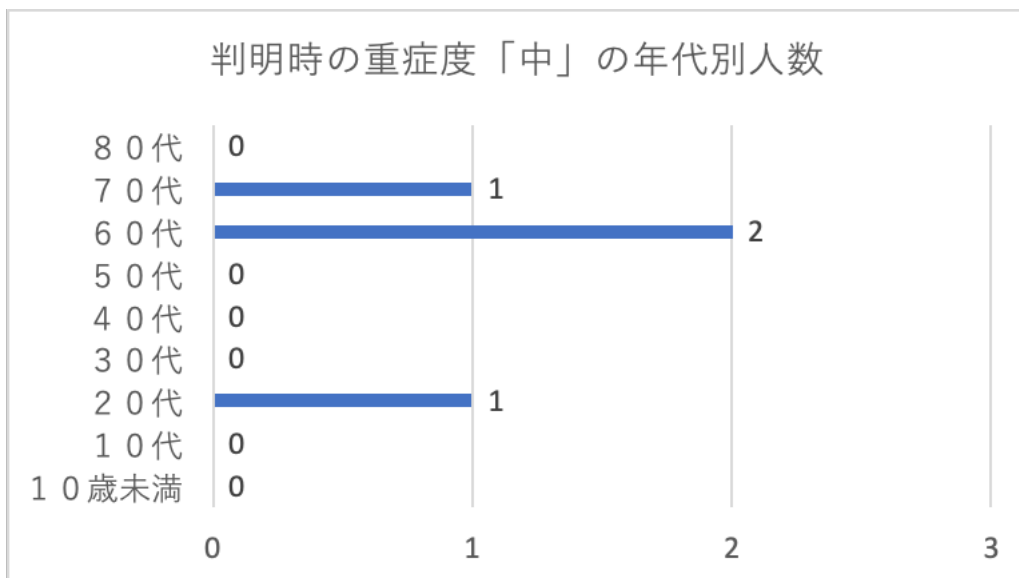

船橋市内で発生した新型コロナウイルス感染症患者について  
76例 4月16日現在

船橋市内で発生した新型コロナウイルス感染症患者について  
76例 4月16日現在

船橋市内で発生した新型コロナウイルス感染症患者について  
76例 4月16日現在

船橋市内で発生した新型コロナウイルス感染症患者について  
76例 4月16日現在

公共交通機関の利用（発症後）

判明日：4月7日～（人数）

感染者のうち

都内との往来がある方の割合

判明日：4月7日～

船橋市内で発生した新型コロナウイルス感染症患者について  
76例 4月16日現在

船橋市内で発生した新型コロナウイルス感染症患者について  
76例 4月16日現在

船橋市内で発生した新型コロナウイルス感染症患者について  
76例 4月16日現在